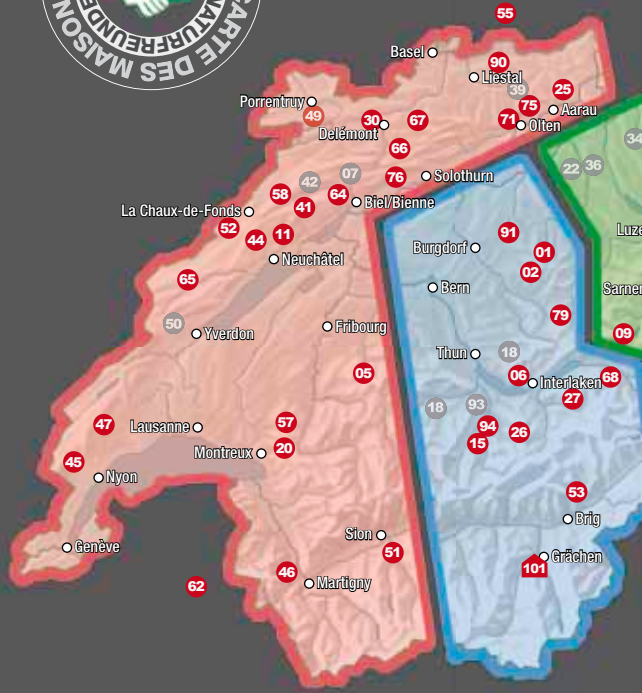

65
Prise Milord ▲860 m
 533.300/196.500
 i 032 842 59 93
 reservation@prisemilord.ch
 www.prisemilord.ch

75
Schafmatt ▲840 m
 638.825/252.075
 i 062 842 59 00
 info@schafmatt.ch
 www.schafmatt.ch

43
La Ginestra ▲985 m
 719.300/105.100
 i 091 605 22 75
 alfred.henggeler@bluewin.ch
 www.naturfreunde-haeuser.net