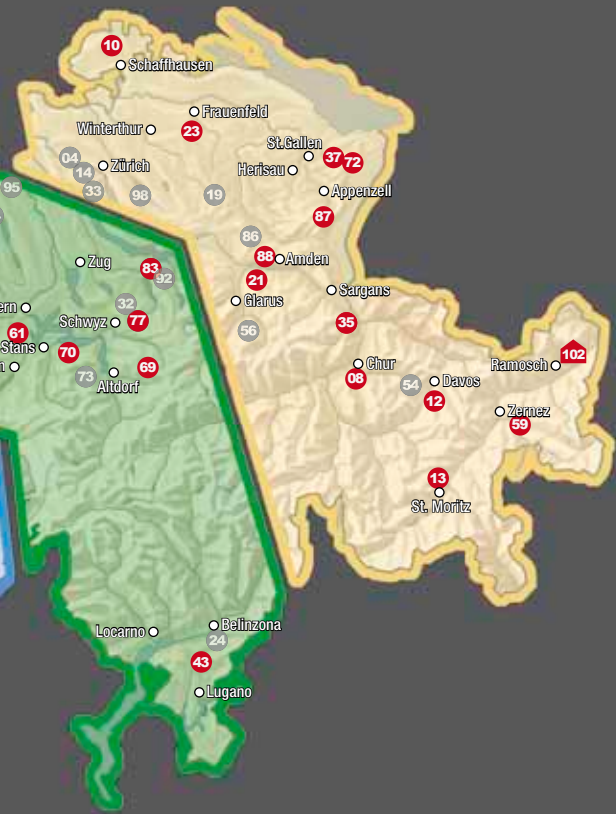

69
Rietlig ▲1650 m
 698.300/194.000
 i 056 245 36 83
 monika_pluess@bluewin.ch
 www.rietlig.ch

44
La Serment ▲1236 m
 555.500/210.700
 i 032 926 68 51
 reservation@laserment.com
 www.laserment.com

57
Le Moléson ▲1147 m
 563.825/153.225
 i 0848 880 800
 uran-reservation@bluewin.ch
 www.c-an.ch/chaletlemoleson

71
Rumpelweid ▲775 m
 632.300/245.500
 i 062 797 57 27
 schafroth@hotmail.com

09
Brünig ▲1000 m
 653.900/178.900
 i 076 454 59 90
 info@nfs-bruenig.ch
 www.nfs-bruenig.ch

70
Röthen ▲1570 m
 678.700/198.500
 i 041 670 15 92
 roethen@nfh.ch
 www.nfh.ch/roethen